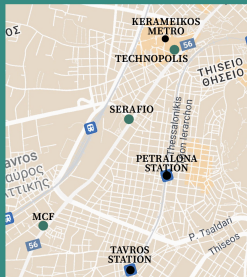

ΤΟΠΟΘΕΣΙΕΣ | SCREENING VENUES

Τεχνόπολη | Technopolis City of Athens

Piraeus 100, 118 54, Athens
Metro: Kerameikos (Line 3) / 50m (1min)
Εισιτήρια | Tickets: Free Entrance

Σεράφειο | Serafio Center

Echelidon 19 & Pireos 144
Metro: Kerameikos (Line 3) / 800m (10mins)
Metro Petralona (ISAP) / 800m (10mins)
Bus: 049, 815, 914 (Kolimvitiro stop)
** Night bus service

Εισιτήρια | Tickets: Free Entrance

**Ίδρυμα Μιχάλης Κακογιάννης
Michael Cacoyannis Foundation**

Pireos 206, Tavros 177 78
Metro: Tavros (Line 3) / 500m (7mins)
Metro Petralona (ISAP) / 800m (10mins)
Bus: 035, 049, 815 (Kolimvitiro stop)
** Night bus service

Εισιτήρια | Tickets: Free Entrance

KINO ATHENS
FILM FESTIVAL

International
Independent
Film Festival
of Athens

1-10 MARCH 2024

Supported by

Ίδρυμα
Μιχάλης
Κακογιάννης

SERAFIO
SPORTS, CULTURE, RECREATION

AUTHORWAVE

Media Sponsors:

Serafio City of Athens
Technopolis City of Athens
Michael Cacoyannis Foundation